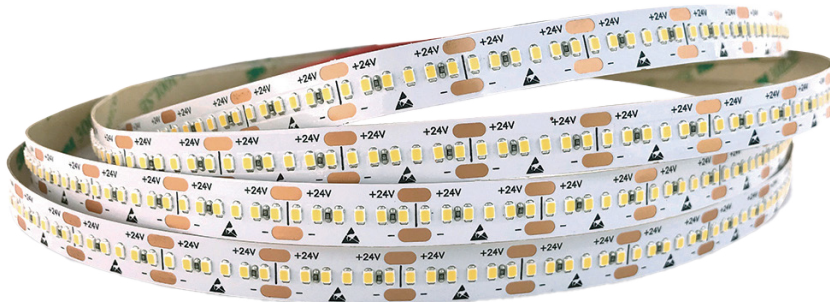

Kontakt:

Mail: salg@develtron.dk

Telefon: 70 270 730

Båndene sælges kun i hele ruller!

Priserne er eksklusiv moms og fragt.

Varer sælges kun B2B.