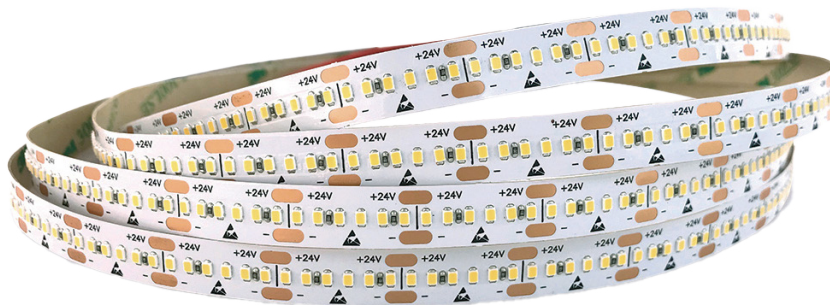

Kontakt:

Mail: salg@develtron.dk

Telefon: 70 270 730

Båndene sælges kun i hele ruller!

Priserne er eksklusiv moms og fragt.

Varer sælges kun B2B.