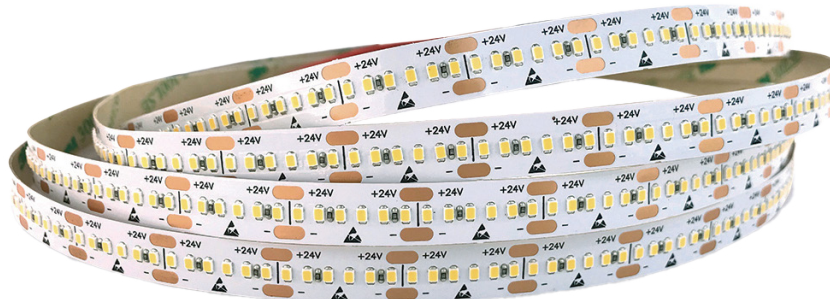

Kontakt:

Mail: salg@develtron.dk

Telefon: 70 270 730

Båndene sælges kun i hele ruller!

Priserne er eksklusiv moms og fragt.

Varer sælges kun B2B.